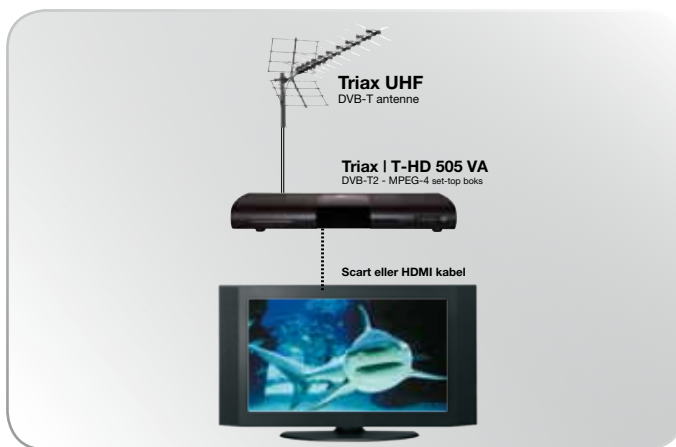

# Ser du tv fra din egen antenne

- så skal du måske ud at vælge dig en ny modtagerboks til januar

Vælger du en TRIAX | T-HD 505 VA DVB-T2 modtager, så er du sikker på at kunne modtage DR, TV2 - og alle Boxer programmerne inkl. HDTV pakken

Triax T-HD 505VA DVB-T2 modtager, som er forsynet med kortlæser til TV2 eller Boxer, opfylder alle disse krav til fremtidens tv-modtagelse.

# TRIAX | T-HD 505 VA DVB-T2 modtager

Få fuld kontrol over dine tv-kanaler med den stærke MPEG4 modtager fra Triax. Modtageren giver optimal udnyttelse af dit tv og knivskarpe billeder på din fladskærm.