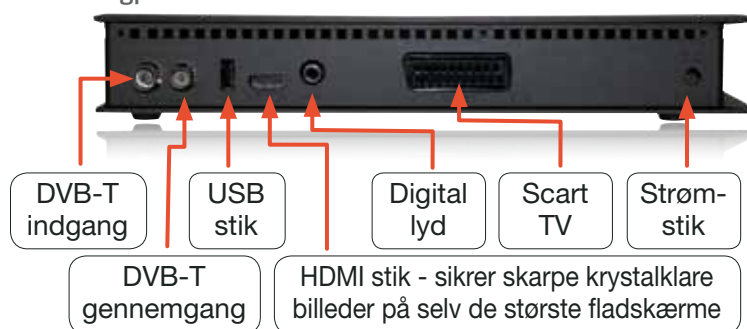

Bagpanel

Kig ind
- vi er klar til at
hjælpe dig!